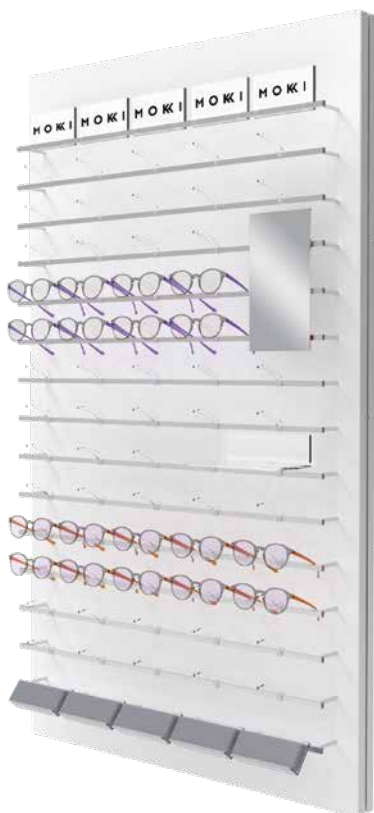

W.CL.15

W.CL.15.90