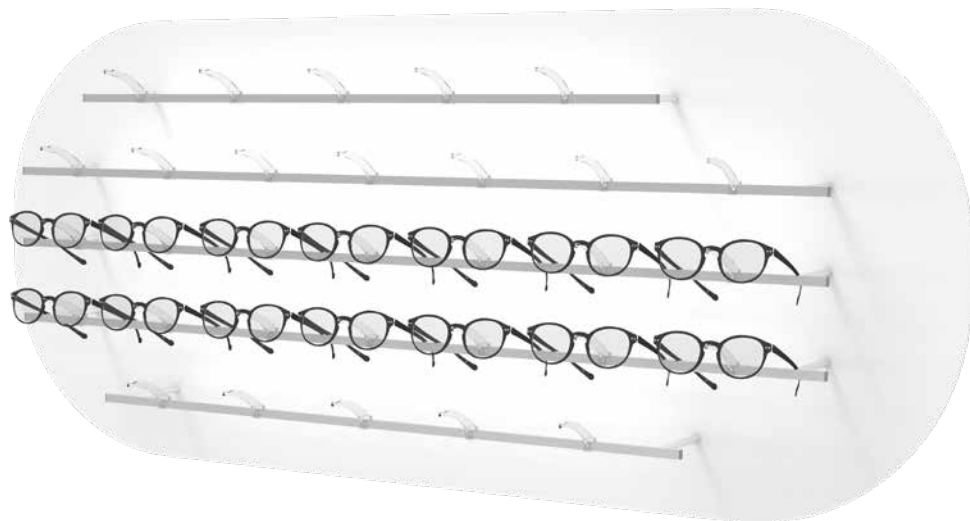

W.KDE1
Présentoir avec bandes LED
derrière chaque barre de
support de lunettes.

PAN-

Acrylique - blanc mat

Impression optionnelle sur acrylique.