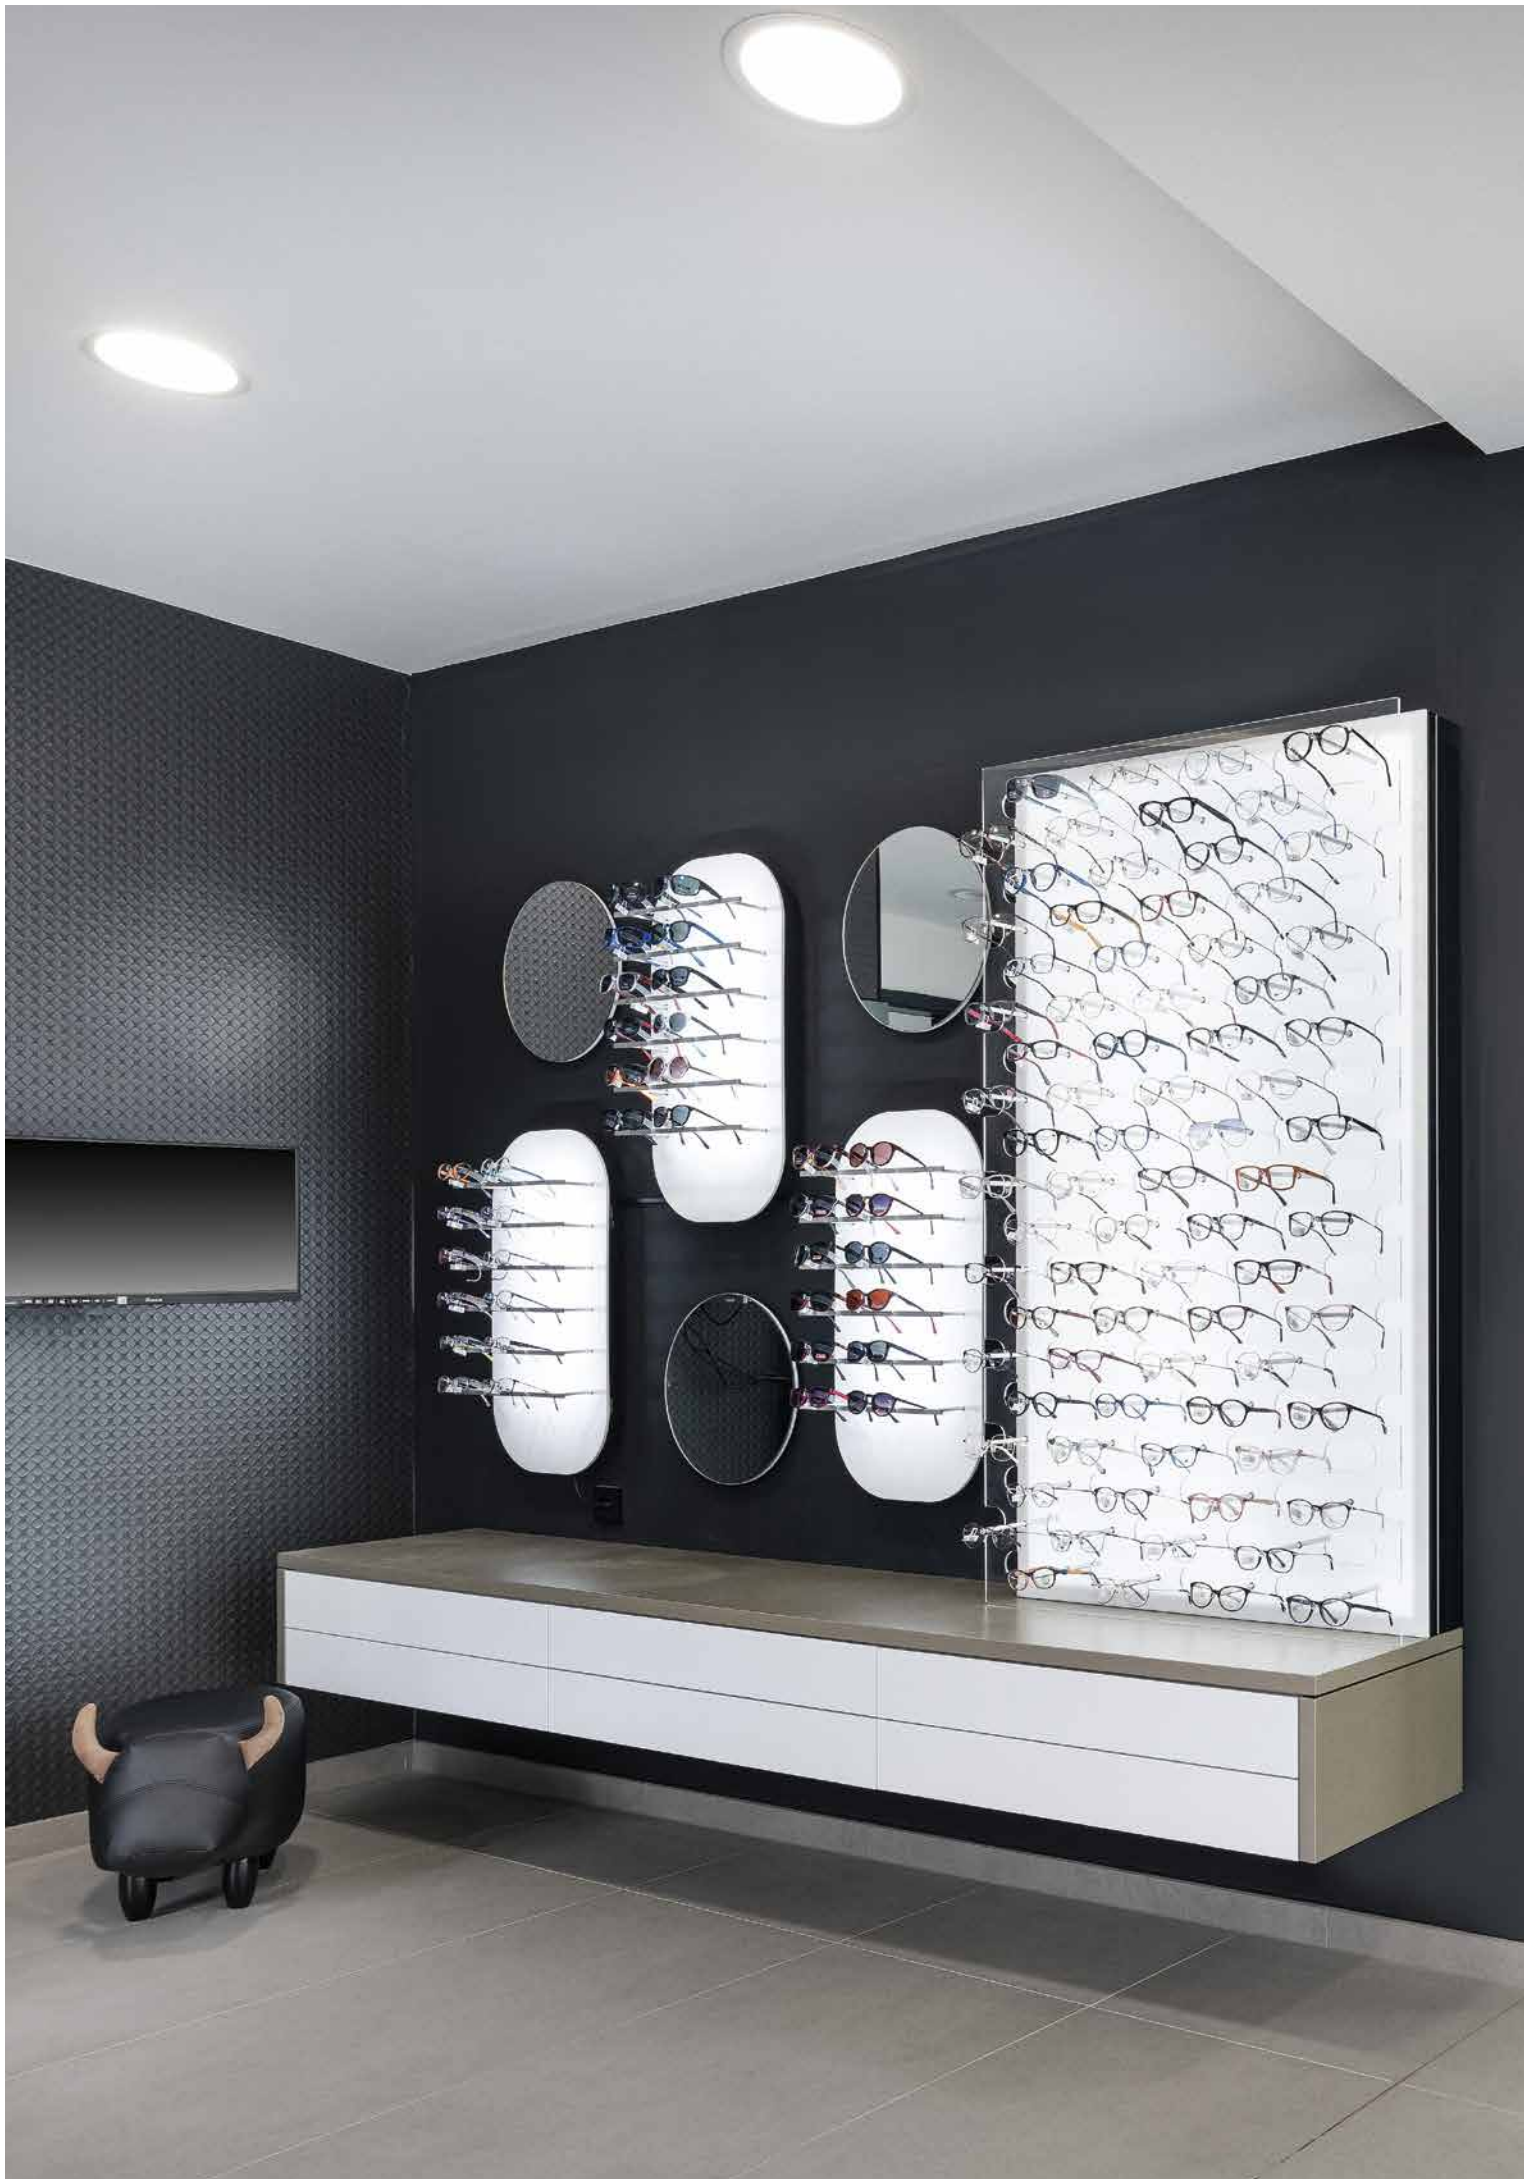

# KD3

400x760x280 mm

12 00

W.KD3  
Présentoir sans éclairage  
LED.

W.KDE3  
Présentoir avec bandes LED  
derrière chaque barre de support  
de lunettes.

PANNEAU

Acrylique - blanc mat

Impression optionnelle sur acrylique.

# KD4

1800x600x280 mm

35 〇〇

W.KD4  
Présentoir sans éclairage  
LED.

W.KDE4  
Présentoir avec bandes LED  
derrière chaque barre de  
support de lunettes.

PANNEAU

Acrylique - blanc mat

Impression optionnelle sur acrylique.