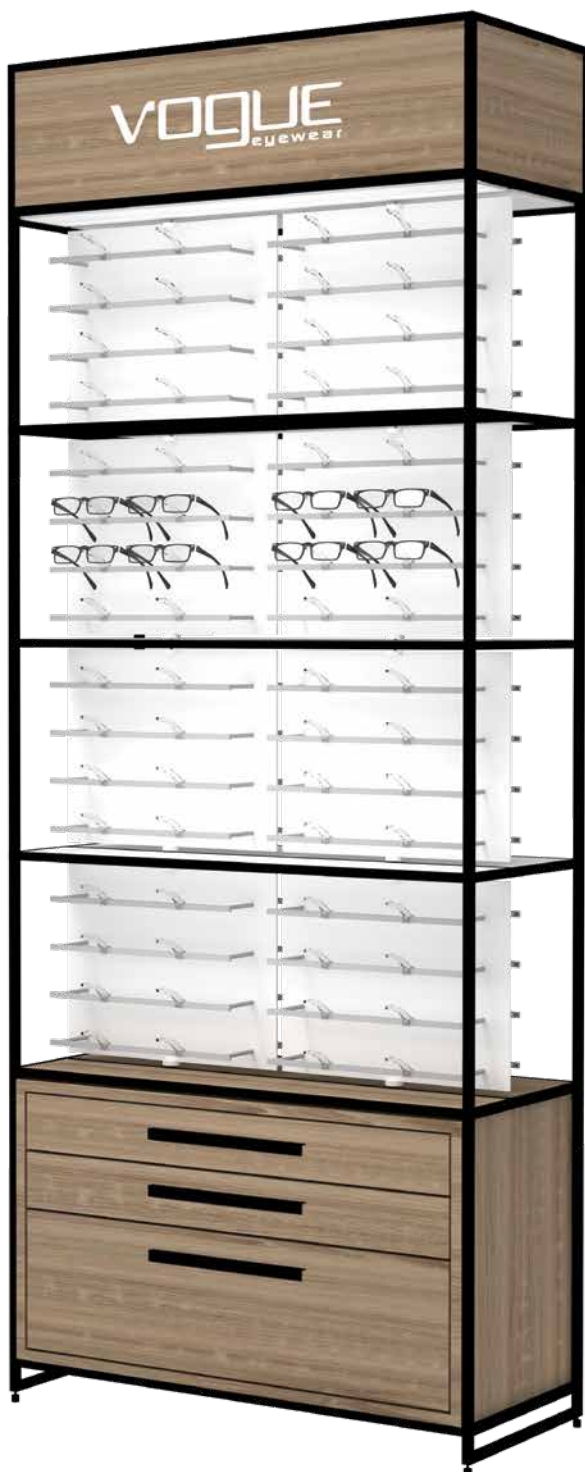

## PANNEAU

Acrylique - blanc mat

Impression optionnelle sur acrylique.

# PRÉSENTOIR AU SOL

930x2270x400 mm

144  + 100 

STK.FPA.90  
Boîte LED pour présentoirs muraux.  
930x235x400 mm

STK.WP.CL16.R  
Présentoir avec plateaux  
rotatifs équipés de barres  
d'exposition pour lunettes.  
930x1530x400 mm /144 