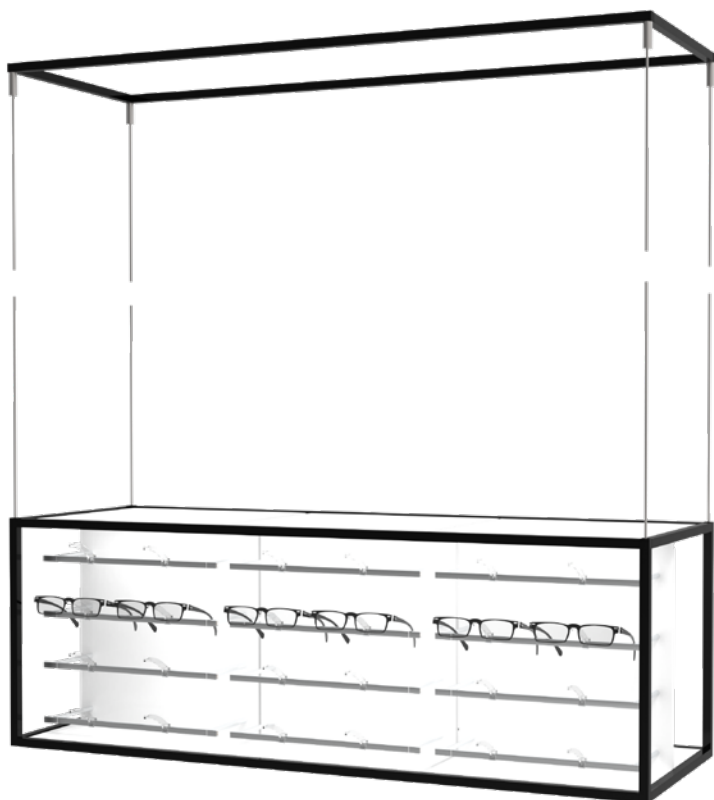

STK.HS.CL.24

1200x400x400 mm

48