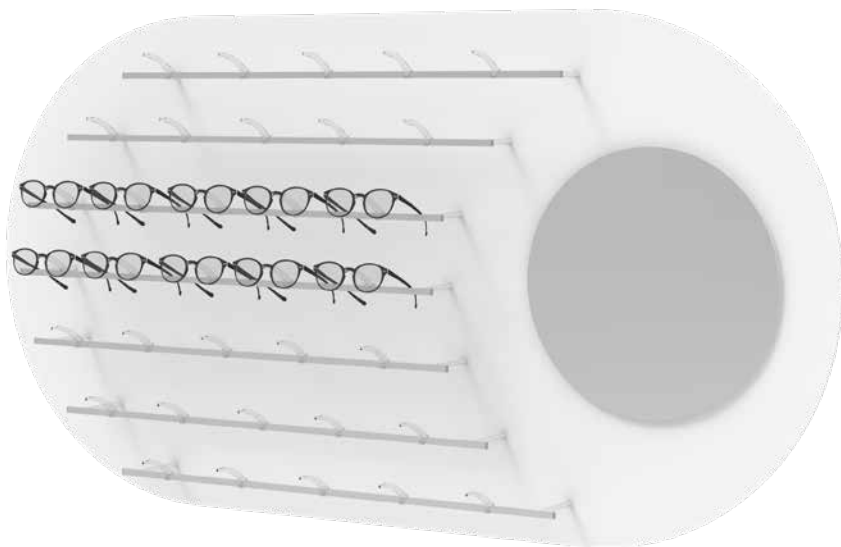

KD4

1800x600x280 mm

35 〇〇

W.KD4
Présentoir sans éclairage
LED.